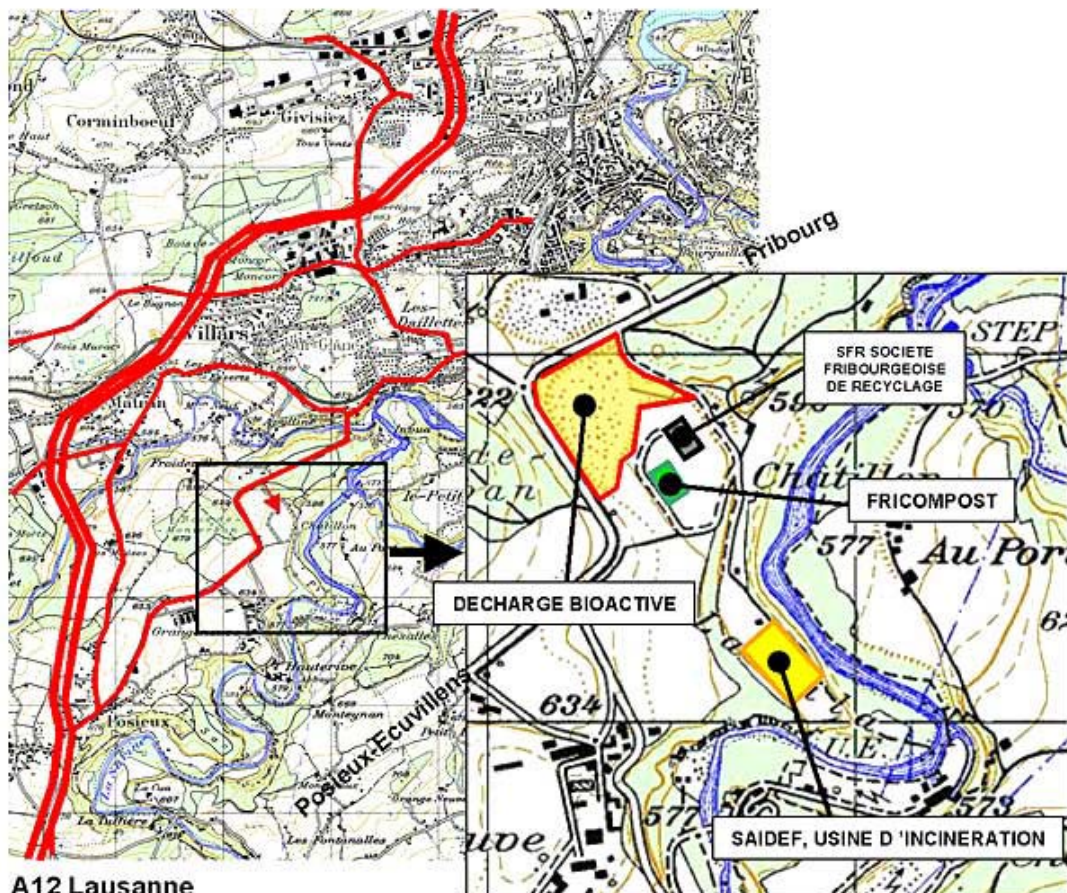

PLAN

A12 Berne

SFR SA

Case postale 17
1709 Fribourg

Exploitation

Tél. 026 401 25 15

Bureau

Tél. 026 426 54 53